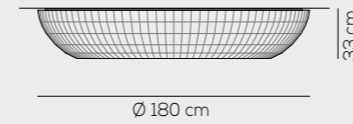

**E27 4 x Max 16W LED or
E27 4 x Max 57W halogen**

220-240VAC

PL BEL 180 E27
kg 27 m³ 2,64

**E27 5 x Max 16W LED or
E27 5 x Max 57W halogen**

220-240VAC

IP20 **+LED**

**diffusore INCLUSO /
diffuser INCLUDED**

Colours
BC white
BW warm white
GI gold yellow
NE black
RS red

example composition code
PL BEL060 E27 GI XX