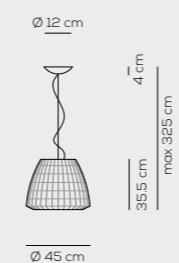

diffuser detail

white canopy

Altri colori disponibili su richiesta. /  
Other colors available upon request.

**SP BEL 045 E27**  
kg 5 m³ 0,22

 IP20 **+LED**

Colours  
BC white  
BW warm white  
GI gold yellow  
NE black  
RS red

diffusore NON INCLUSO /  
diffuser NOT INCLUDED

E27 1 x Max 20W LED or  
E27 1 x Max 70W halogen

220-240VAC

example composition code  
SP BEL 045 E27 GI XX

**SP BEL 060 E27**  
kg 7,5 m³ 0,43

 IP20 **+LED**