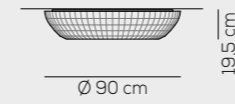

**E27 2 x Max 16W LED or
E27 2 x Max 57W halogen**

220-240VAC

PL BEL 090 E27
kg 8 m³ 0,98