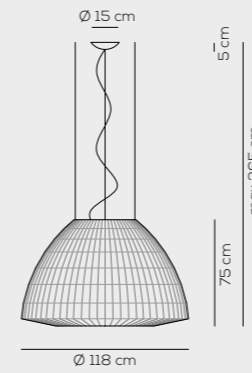

SPBEL090LEDNEXX

Project: Marcin Tryc / Grupa Żoliborz Photo: Marcin Tryc

bell 

Manuel Vivian

**SP BEL 090 E27**  
**SP BEL 090 LED**  
kg 13,5 m³ 1,06

**SP BEL 090 E27**

 **IP20 +LED**

**E27 4 x Max 20W LED or**  
**E27 4 x Max 46W halogen**

220-240VAc

**SP BEL 090 LED**

**ETL in progress**

  **IP20 CRI90 LED**

3000K\*  
4000K upon request

**LED 88W - diffused beam**  
~9610 lm\* 109 lm/W\* source

110-240VAc

**diffusore INCLUSO, con illuminazione verso alto e basso /**  
**diffuser INCLUDED, with upward and downward lighting**

**Colours**  
**BC** white  
**BW** warm white  
**GI** gold yellow  
**NE** black  
**RS** red

example composition code  
**SP BEL090 E27 BW XX**

**SP BEL 118 E27**  
**SP BEL 118 LED**  
kg 16,5 m³ 1,9