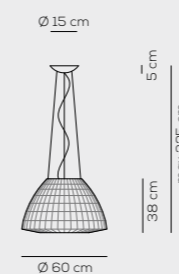

diffuser detail

white canopy

Altri colori disponibili su richiesta. /  
Other colors available upon request.

**SP BEL 045 E27**  
kg 5 m³ 0,22

 IP20 **+LED**

Colours  
BC white  
BW warm white  
GI gold yellow  
NE black  
RS red

diffusore NON INCLUSO /  
diffuser NOT INCLUDED

E27 1 x Max 20W LED or  
E27 1 x Max 70W halogen

220-240VAC

example composition code  
SP BEL 045 E27 GI XX

**SP BEL 060 E27**  
kg 7,5 m³ 0,43

 IP20 **+LED**